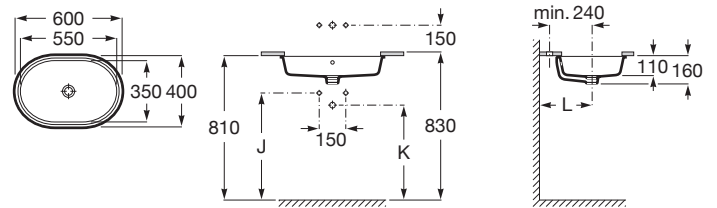

THE GAP

ROUND - Lavoar sub blat din porțelan

DIMENSIUNI

Lungime 550 mm  
Lățime 350 mm  
Înălțime 160 mm

CULORI ȘI FINISAJE

00 White

PRE (FĂRĂ TVA) (FĂRĂ TVA)

664,00 LEI

SCHIȚE TEHNICE

CARACTERISTICI

- Adâncime vas (mm): 110
- Configurație ventil de scurgere: Fără ventile de scurgere
- Lungime vas (mm): 550
- Lățime vas (mm): 350
- Material: Porțelan
- Tip instalare: Încastrat / Sub blat
- WeightKG: 9

## The Gap

Creat de Antonio Bullo, acest concept este atât compact cât și funcțional. Această gamă largă se adaptează tuturor posibilităților și vă permite să optimizați spațiul din baie. Liniile moderne și elegante fac ca această alegere să fie una inteligentă.